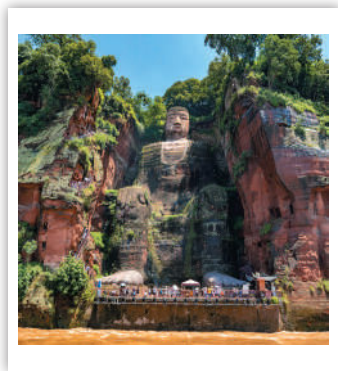

13-листов

Спирала

Тяло:

хром-мат 150 г
формат: 32 x 43 см
корица: UV-лак

Гръб:

финландски картон 400 г
размер: 32 x 48 см
рекламно поле: 32 x 5 см

Национални празници на:
България, Германия, Франция,
Италия, Великобритания,
Испания, Австрия, Белгия,
Нидерландия, Финландия, Швеция,
Полша, Румъния, Сърбия и
Словения.