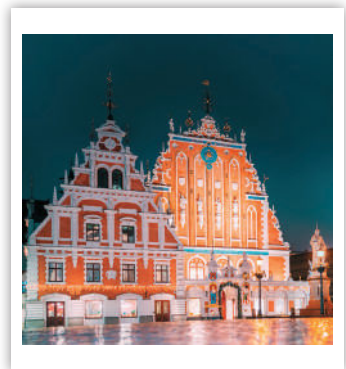

* Всички фотографии са закупени от Shutterstock Inc (USA) с Разширения Лиценз (Enhanced License), задължителен за продажба на календари.

* Всички фотографии, закупени със Стандартен Лиценз (Standard license) и използвани за календари, са в грубо нарушение на закона за авторското право и сродните му права и може да бъде преследвано от закона.