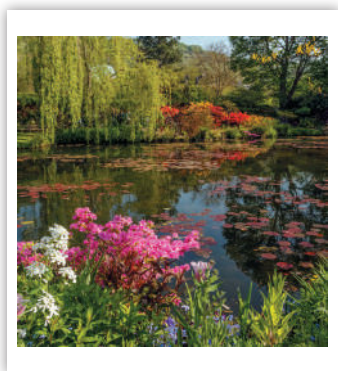

* Всички фотоси са закупени от Shutterstock Inc (USA) с Разширения Лиценз (Enhanced License), задължителен за продажба на календари.

* Всички фотоси, закупени със Стандартен Лиценз (Standard license) и използвани за календари, са в грубо нарушение на закона за авторското право и сродните му права и може да бъде преследвано от закона.