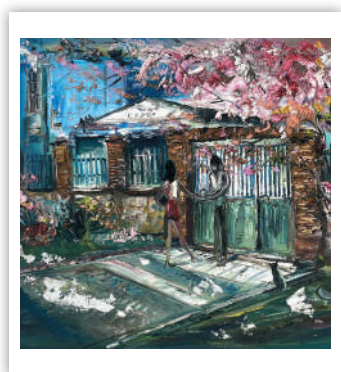

13-листов

Спирала

Тяло:

хром-мат 150 г
формат: 32 x 43 см
корица: UV-лак

Гръб:

финландски картон 400 г
размер: 32 x 48 см
рекламно поле: 32 x 5 см

*Български национални празници,
обозначени в червено. Християнски
празници и именни дни.*

01 | 2023

32	30	31					1
1	2	3	4	5	6	7	8
2	9	10	11	12	13	14	15
3	16	17	18	19	20	21	22
4	23	24	25	26	27	28	29

01 | 2023 |