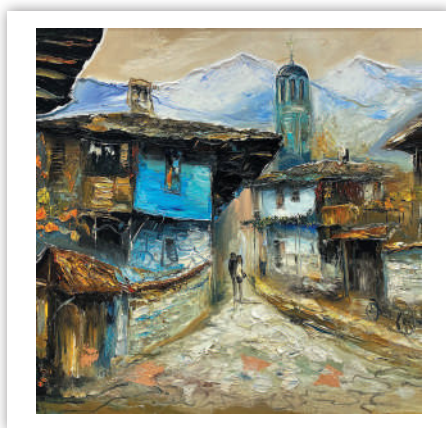

8-листов

Спирала

Тяло:

хром-мат 170 г
формат сгънат: 29,5 x 29,5 см
хормат разгънат: 29,5 x 62,5 см

Корица:

300 г мат
UV-лак гланц
рекламно поле: 29,5 x 3,5 см

Започва с ноември-декември 2021 г.

Български национални празници,
обозначени в червено. Християнски
празници и именни дни.