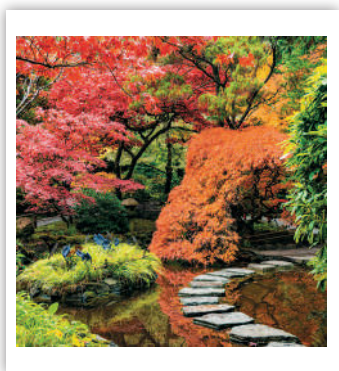

* Всички фотоси са закупени от Shutterstock Inc (USA) с Разширения Лиценз (Enhanced License), задължителен за продажба на календари.

* Всички фотоси, закупени със Стандартен Лиценз (Standard license) и използвани за календари, са в грубо нарушение на закона за авторското право и сродните му права и може да бъде преследвано от закона.