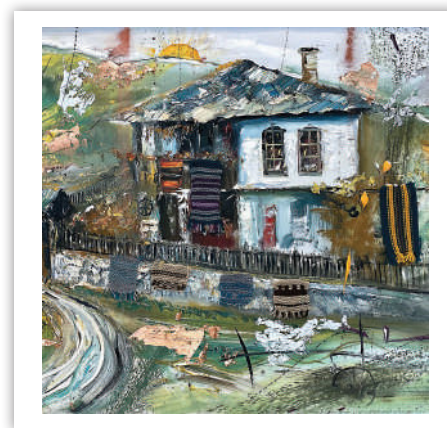

8-листов

Спирала

Тяло:

хром-мат 170 г
формат сгънат: 29,5 x 29,5 см
хормат разгънат: 29,5 x 62,5 см

Корица:

300 г мат
UV-лак гланц
рекламно поле: 29,5 x 3,5 см

Започва с ноември-декември 2021 г.

Български национални празници,
обозначени в червено. Християнски
празници и именни дни.