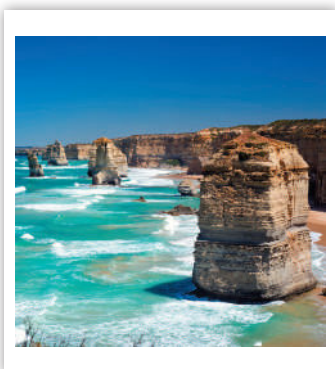

Гръб:

финландски картон 400 г
размер: 32 x 48 см
рекламно поле: 32 x 5 см

Национални празници на:
България, Германия, Франция,
Италия, Великобритания,
Испания, Австрия, Белгия,
Нидерландия, Финландия, Швеция,
Полша, Румъния, Сърбия и
Словения.