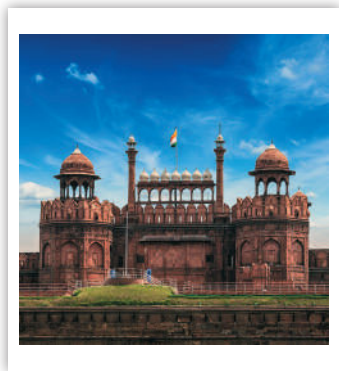

13-листов

Спирала

Тяло:

хром-мат 150 г
формат: 32 x 43 см
корица: UV-лак

Гръб:

финландски картон 400 г
размер: 32 x 48 см
рекламно поле: 32 x 5 см

Национални празници на:
България, Германия, Франция,
Италия, Великобритания,
Испания, Австрия, Белгия,
Нидерландия, Финландия, Швеция,
Полша, Румъния, Сърбия и
Словения.