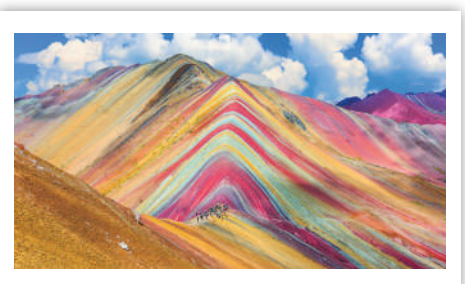

13-листов

Спирала

Тяло:

хром-мат 150 г
формат: 48 х 34 см
корица: UV-лак

Гръб:

финландски картон 400 г
размер: 48 х 38 см
рекламно поле: 48 х 4 см

*Национални празници на
България, Германия, Франция,
Великобритания и Нидерландия.*