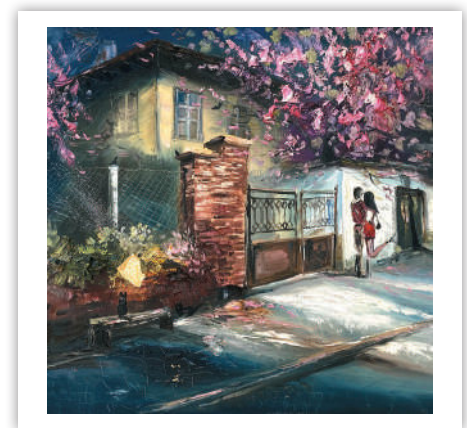

8-листов

Спирала

Тяло:

хром-мат 170 г
формат сгънат: 29,5 x 29,5 см
хормат разгънат: 29,5 x 62,5 см

Корица:

300 г мат
UV-лак гланц
рекламно поле: 29,5 x 3,5 см

Започва с ноември-декември 2021 г.

Български национални празници,
обозначени в червено. Християнски
празници и именни дни.