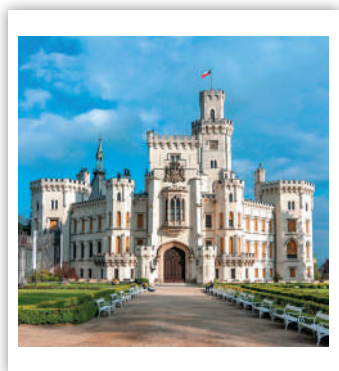

* Всички фотографии са закупени от Shutterstock Inc (USA) с Разширения Лиценз (Enhanced License), задължителен за продажба на календари.
* Всички фотографии, закупени със Стандартен Лиценз (Standard license) и използвани за календари, са в грубо нарушение на закона за авторското право и сродните му права и може да бъде преследвано от закона.