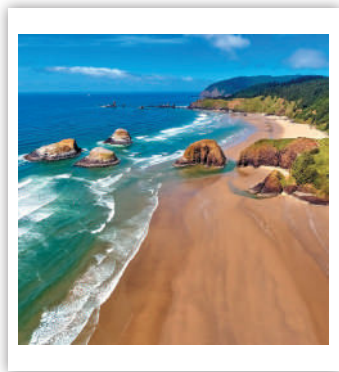

13-листов

Спирала

Тяло:

хром-мат 150 г
формат: 32 x 43 см
корица: UV-лак

Гръб:

финландски картон 400 г
размер: 32 x 48 см
рекламно поле: 32 x 5 см

Национални празници на:
България, Германия, Франция,
Италия, Великобритания,
Испания, Австрия, Белгия,
Нидерландия, Финландия, Швеция,
Полша, Румъния, Сърбия и
Словения.