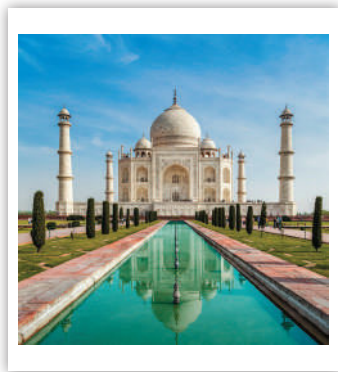

13-листов

Спирала

Тяло:

хром-мат 150 г
формат: 32 x 43 см
корица: UV-лак

Гръб:

финландски картон 400 г
размер: 32 x 48 см
рекламно поле: 32 x 5 см

Национални празници на:
България, Германия, Франция,
Италия, Великобритания,
Испания, Австрия, Белгия,
Нидерландия, Финландия, Швеция,
Полша, Румъния, Сърбия и
Словения.