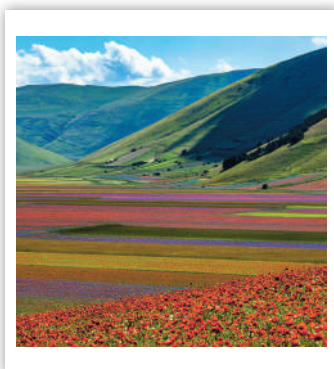

* Всички фотоси са закупени от Shutterstock Inc (USA) с Разширения Лиценз (Enhanced License), задължителен за продажба на календари.

* Всички фотоси, закупени със Стандартен Лиценз (Standard license) и използвани за календари, са в грубо нарушение на закона за авторското право и сродните му права и може да бъде преследвано от закона.